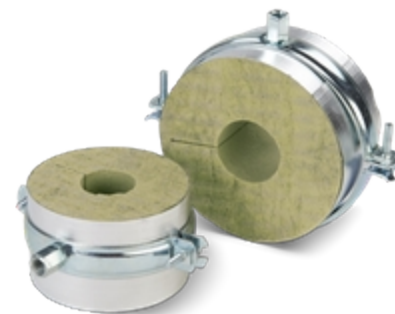

## PRODUKT

ROCKWOOL TECLIT Hangers distansrörskål är framtagen för att minimera kyla och värme förluster i rör. Distansrörskålen är tillverkad av obrännbar, fukt- och vattenavvisande stenull.

Systemet består av två delar, rörskål och hängare. Rörskålen tål höga påfrestningar inifrån och utifrån och är belagd med armerad aluminium folie som har ett överlapp med en självhäftande tejp för enkel installation.

## ANVÄNDNINGSSOMRÅDE

TECLIT Hangers kan installeras både för varma och kalla rörupphängningar horisontellt och vertikalt. Distansrörskålen finns i ett stort utbud dimensioner som passar de flesta rördimensionerna och kan med fördel installeras med våra produkter Rörskål 800 och Universalrörskål. Distansrörskålen har en effektiv isoleringsförmåga och minimerar onödiga energiförluster och ger en hållbar installation i både offentliga och privata byggnader.